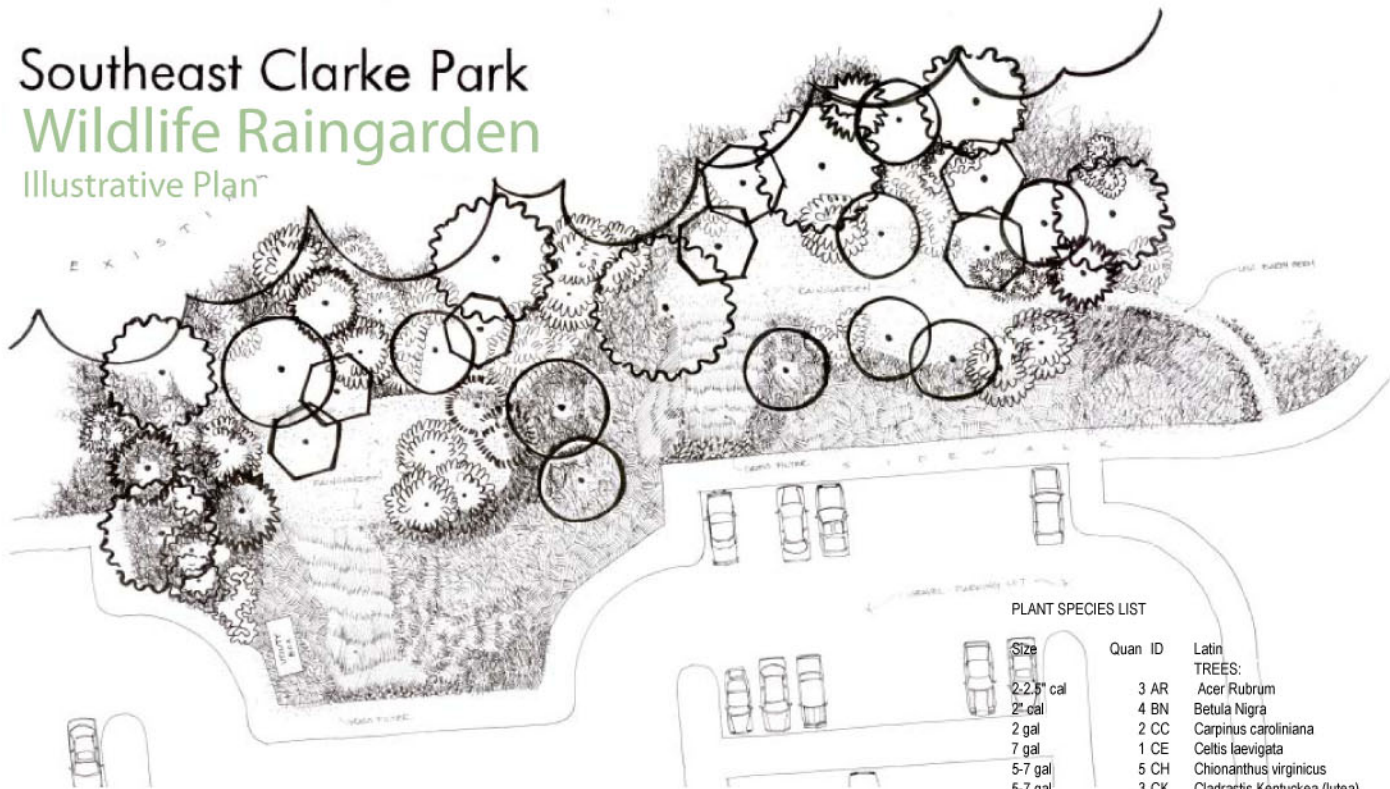

Southeast Clarke Park Wildlife Rain garden

Illustrative Plan

PLANT SPECIES LIST

Size	Quan ID	Latin	Common
TREES:			
2-2.5' cal	3 AR	<i>Acer Rubrum</i>	Red Maple
2' cal	4 BN	<i>Betula Nigra</i>	River Birch
2 gal	2 CC	<i>Carpinus caroliniana</i>	Musclewood
7 gal	1 CE	<i>Celtis laevigata</i>	Sugarberry
5-7 gal	5 CH	<i>Chionanthus virginicus</i>	Fringe Tree
5-7 gal	3 CK	<i>Cladrastis Kentuckea (lutea)</i>	Yellowwood
2' cal	4 CA	<i>Cornus anonum</i>	Flowering Dogwood
9 gal- 2'cal	3 FA	<i>Fraxinus Americana</i>	White Ash
5-7 gal	8 II	<i>Ilex verticillata</i>	Winterberry
7-9 gal	6 JV	<i>Juniperus Virginiana</i>	Eastern Red Cedar
2'cal	6 NS	<i>Nyssa Sylvatica</i>	Black Gum
2' cal	4 OA	<i>Oxydendron Arboreum</i>	Sourwood
7-9 gal	2 QA	<i>Quercas Alba</i>	White Oak
7 gal	4 QF	<i>Quercas Falcata</i>	Southern Red Oak
2-2' cal, 7 gal	4 QM	<i>Quercas Michauxii</i>	Swamp Chestnut
SHRUBS:			
3 gal	7 AS	<i>Aralia spinosa</i>	Devil's Walking stick
1 gal	14 AA	<i>Aronia Arbutifolia</i>	Red Chokeberry
3 gal	7 AT	<i>Asimina Triloba</i>	Pawpaw
1-3 gal	8 CF	<i>Calycanthus floridus</i>	Sweetshrub
1-3 gal	4 CN	<i>Clethra Alnifolia "sixteen candles"</i>	Summersweet
1-3 gal	22 FM	<i>Fothergilla gardenii "Mount Airy"</i>	Mount Airy Fothergilla
5 gal	2 HV	<i>Hamamelis vernalis</i>	Vernal Witch Hazel
3 gal	3 HQ	<i>Hydrangea quercifolia</i>	Oak Leaf Hydrangea
3-5 gal	11 IV	<i>Ilex vomitoria</i>	Yaupon Holly
3-5 gal	15 IG	<i>Ilex glabra</i>	Inkberry Holly
3 gal	12 LB	<i>Lindera benzoin</i>	Spicebush
1-3 gal	12 MY	<i>Myrica Cerifera</i>	Wax Myrtle
3-5 gal	18 VA	<i>Vaccinium arboreum</i>	Sparkleberry
GRASSES:			
	AV	<i>Andropogon virginicus</i>	Broomsedge
	AG	<i>Andropogon gerardii</i>	Big Bluestem
	AE	<i>andropogon ellottii</i>	Beardgrass
	CL	<i>Chasmanthium latifolium</i>	River Oats
	JE	<i>Juncus Effusus</i>	Soft Rush
	MC	<i>Muhlenbergia capillaries</i>	Pink Muhley Grass
	PV	<i>Panicum virgatum</i>	Switchgrass
	PD	<i>Puccinellia distans</i>	Alkali Grass
	SN	<i>Sorghastrum nutans</i>	Indian Grass
	TF	<i>Tridens flavus</i>	Purple Top